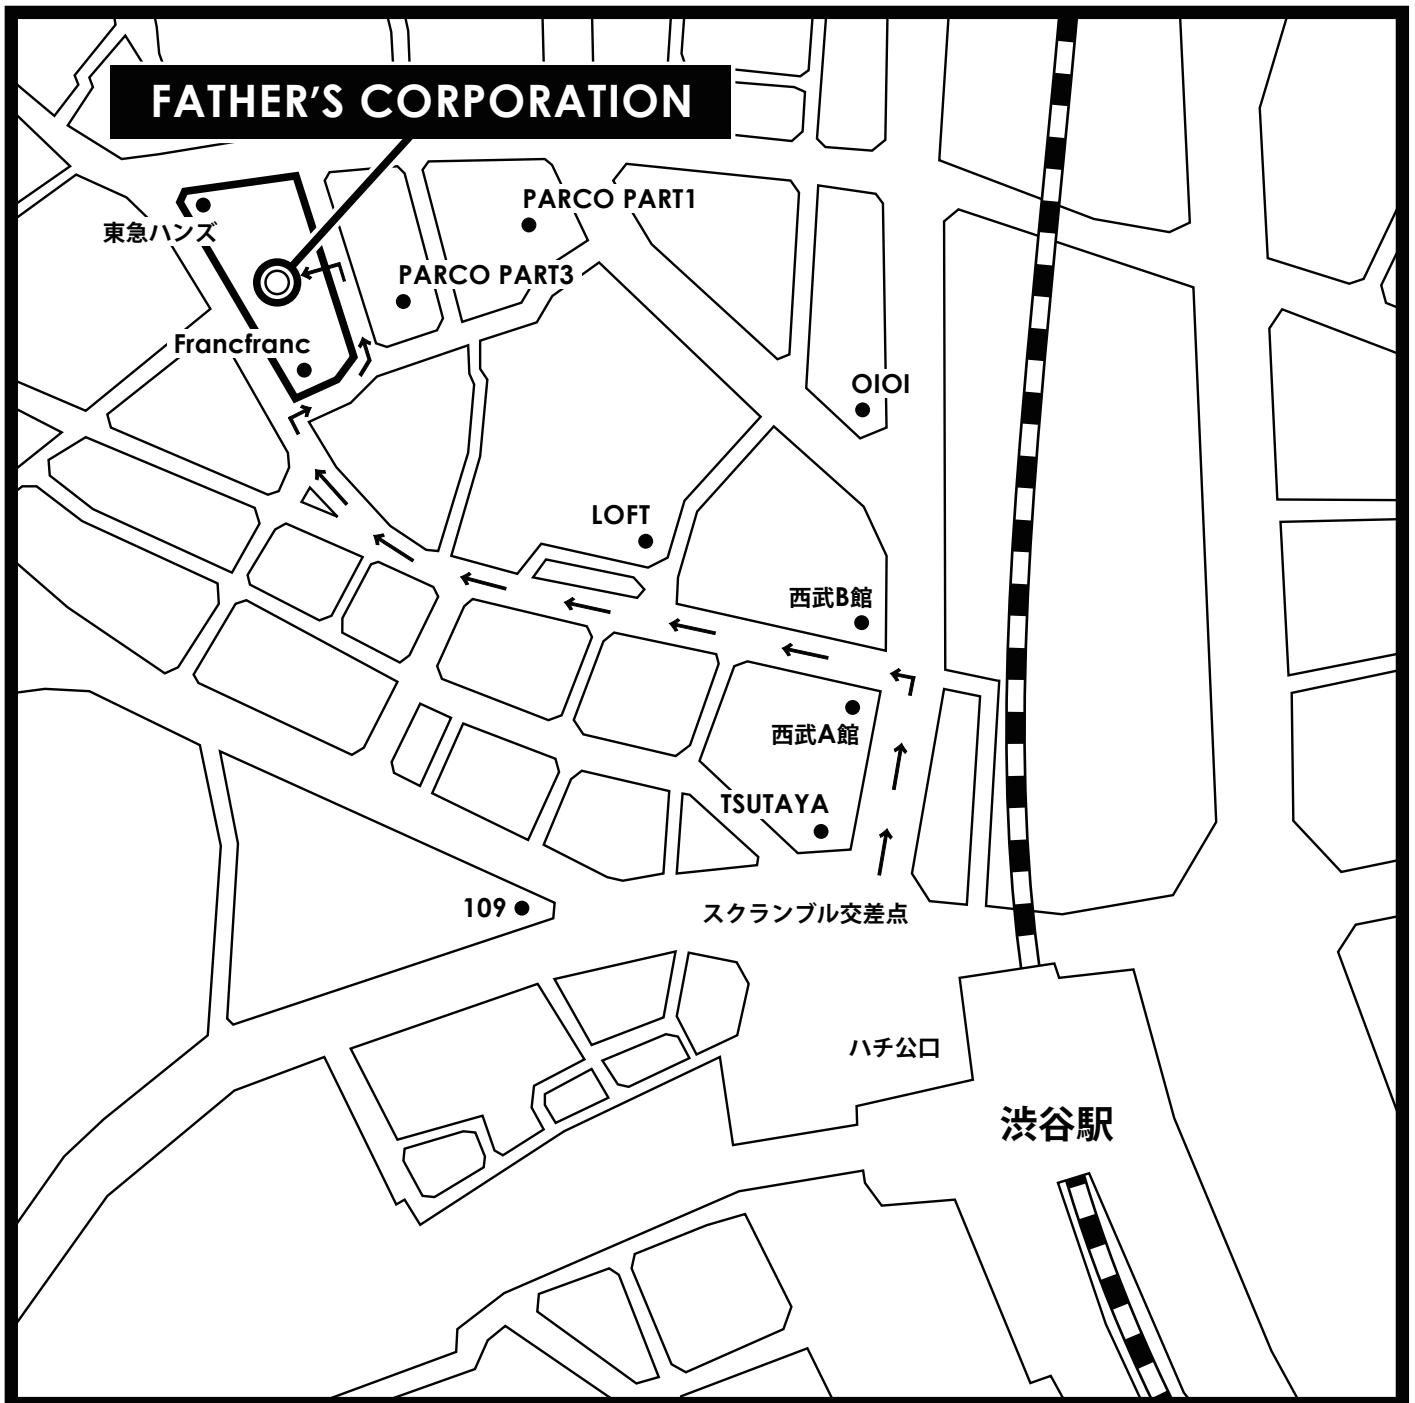

●ACCESS MAP

◎渋谷駅ハチ公口から徒歩8分

◎沿線：JR山手線・東急東横線・東京メトロ半蔵門線・東京メトロ銀座線・東急田園都市線

株式会社ファザーズコーポレーション
〒150-0042 東京都渋谷区宇田川町12-3 ニュー渋谷コーラス701
Tel 03.3464.7175 Fax 03.3496.1378